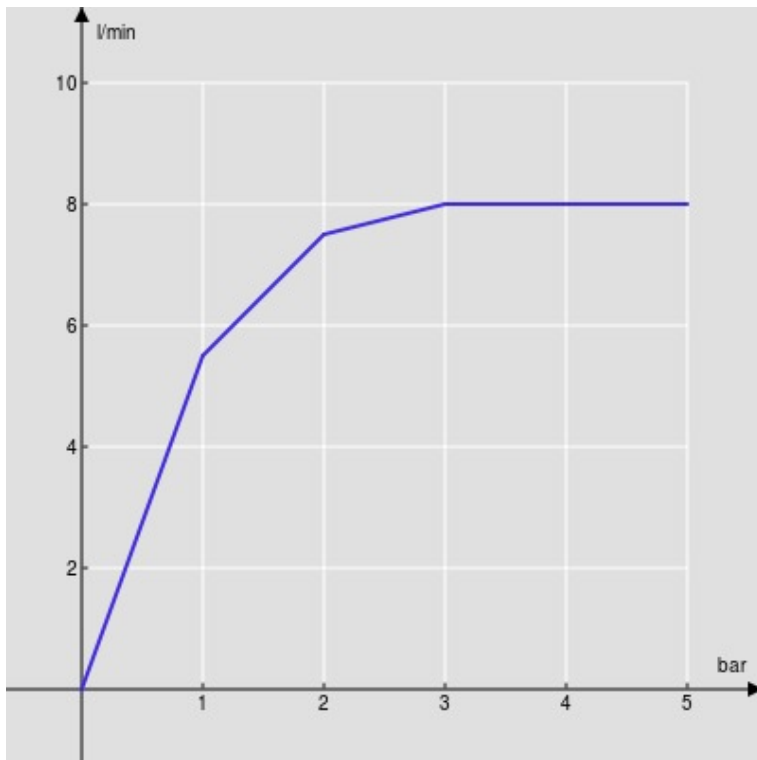

SPECIFICHE

Monocomando

Chrome

Bocca girevole 360°

Aeratore anticalcare M 16 x 1

Flessibili inox ø 3/8"

Limitatore di portata con freno al 50%

Imballo: 56,5 x 29 x 7,1 cm / 0,011633 m³ / 2,27 kg

CERTIFICAZIONI

DIAGRAMMA DI PORTATA: ACQUA CALDA/FREDDA

— Aeratore

DIAGRAMMA DI PORTATA: ACQUA MISCELATA

— Aeratore