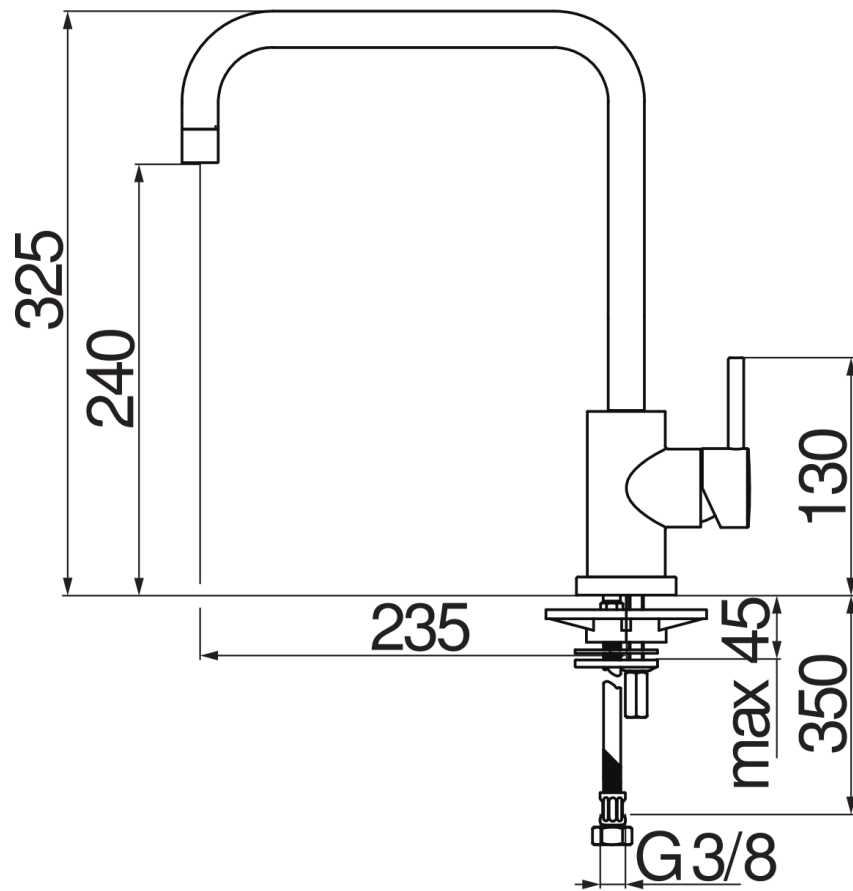

SPECIFICHE

Monocomando

Chrome

Bocca girevole 360°

Aeratore anticalcare M 16 x 1

Flessibili inox ø 3/8"

Limitatore di portata con freno al 50%

Imballo: 56,5 x 29 x 7,1 cm / 0,011633 m³ / 2,27 kg

CERTIFICAZIONI

DIAGRAMMA DI PORTATA: ACQUA CALDA/FREDDA

— Aeratore

DIAGRAMMA DI PORTATA: ACQUA MISCELATA

— Aeratore